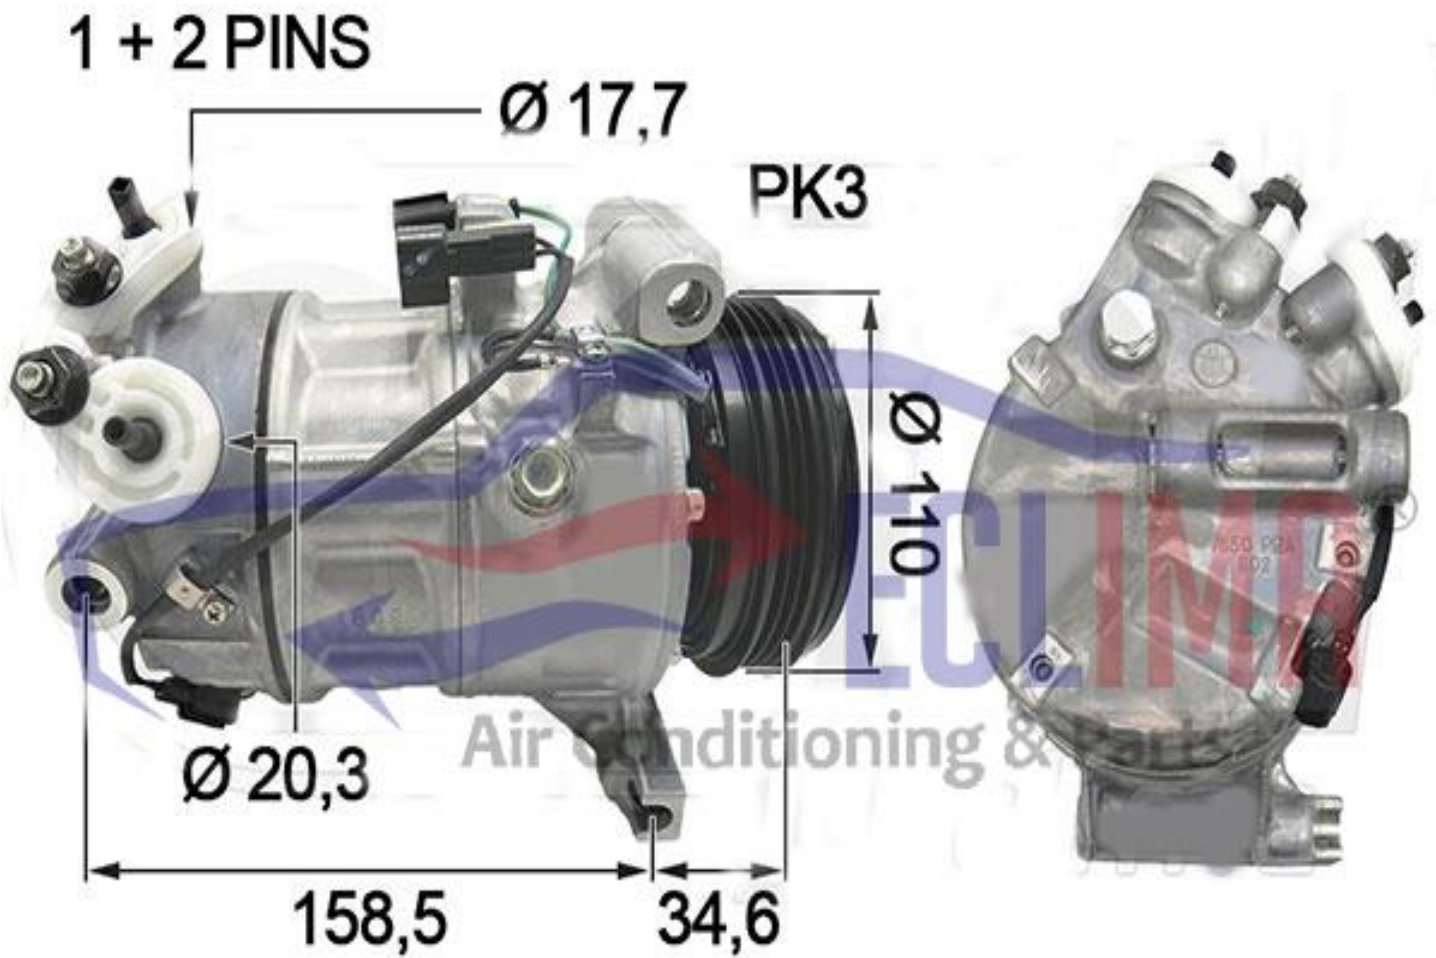

## ECLIMA - 121960 - COMPRESOR SANDEN PXC16 VOLVO PV3 110MM 12V

36011358 36011428 36001462 31497536 31315453 1681P 31366155 8724E Z0002259J 700510851  
ACP950 700510851 PXC16-1682P, PXC16-1681P, PXC16-8725, PXC16-1681E, PXC16-1681  
Z0002259J, Z0002259H CC0630