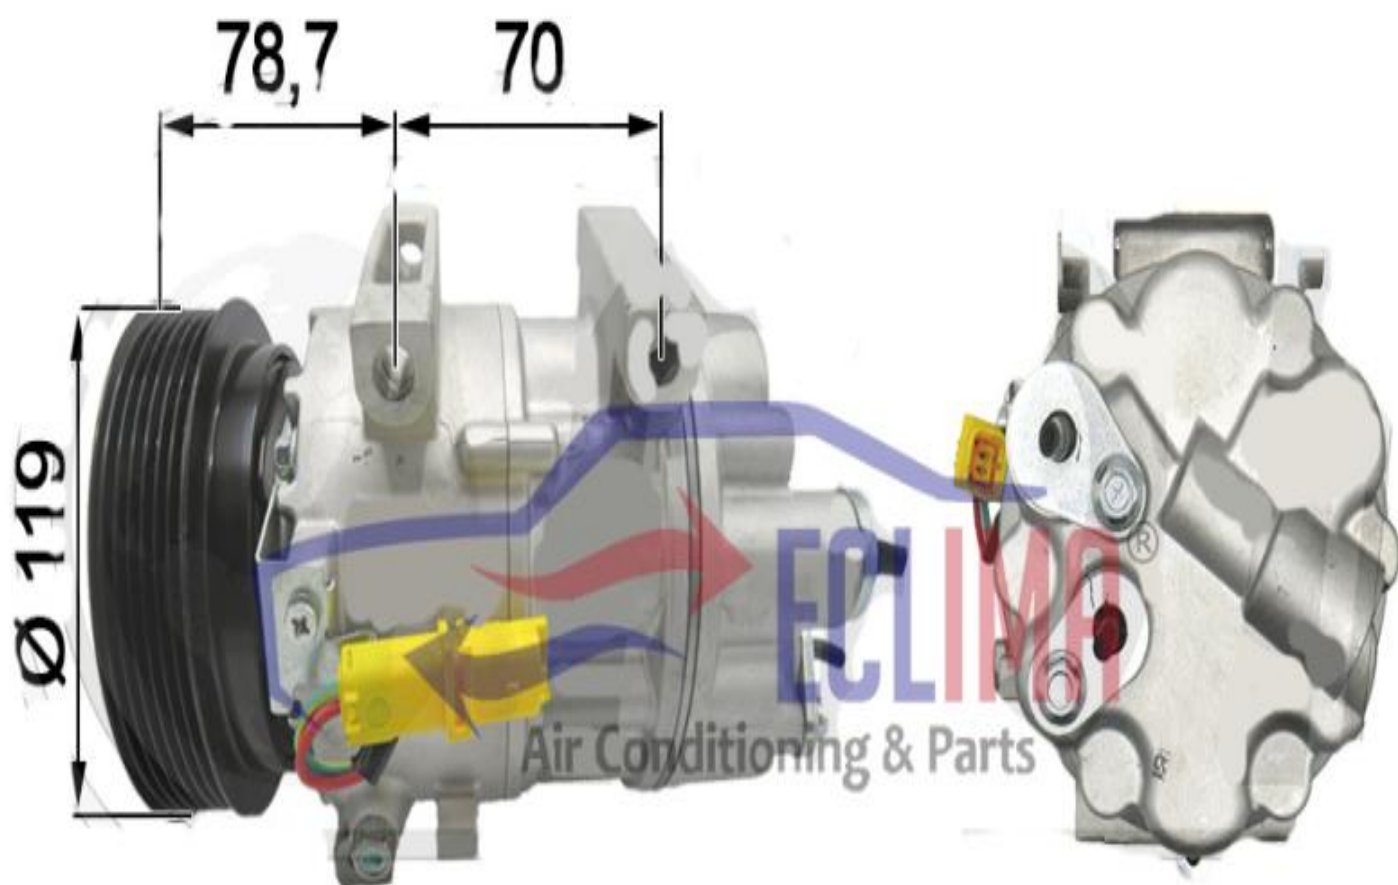

ECLIMA - 121849X - COMPRESOR EQUIV. SANDEN CITROEN PSA PV6 120MM 12V

1609491480 6453TC 6453VE 6453YW 6453YX 6453YZ 71794678 9686061980 9800854280
9800854780 6453TA 6453VC 648744 648746 96552290 9655229080 96597494 9659749480
9672867380 96860619 9686

PK6

SANDEN
MODEL NO. 1848E
35335103669 R134a
SP10 CHINA FRANCE
SANDEN CORPORATION
Aisin Group

435
JLF
R134a