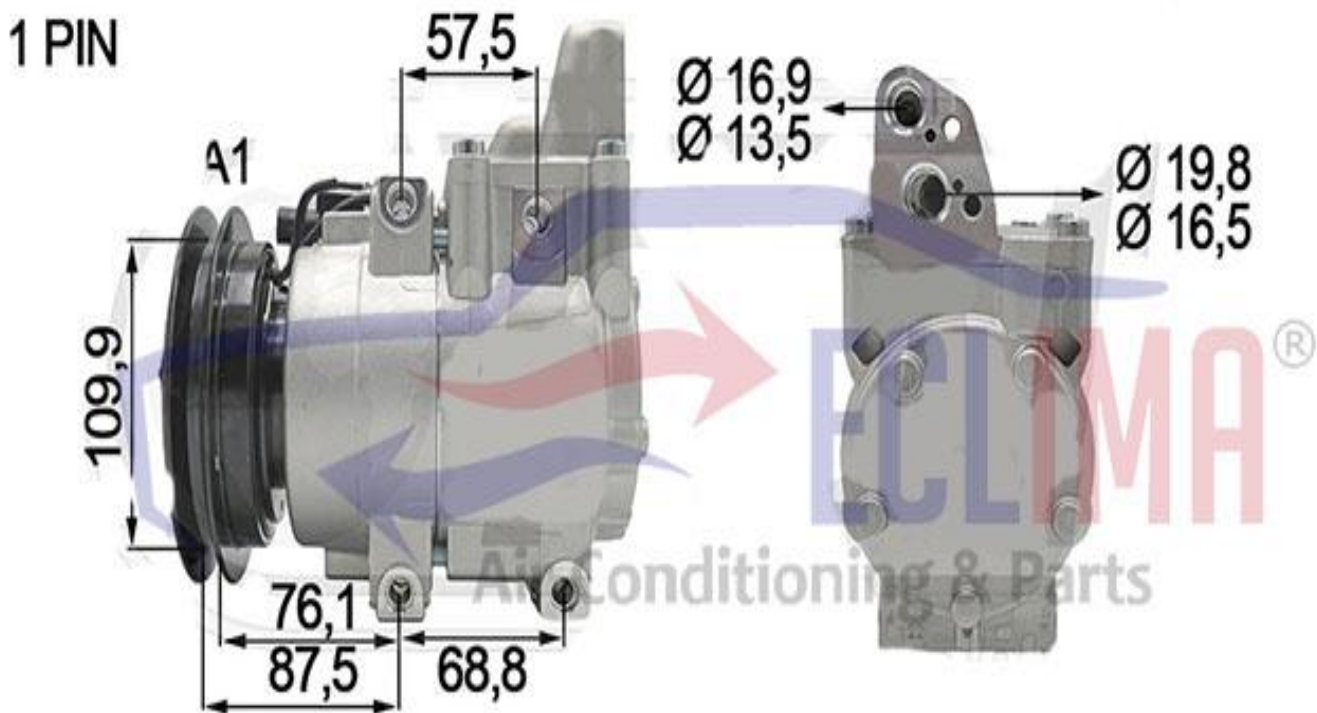

ECLIMA - 122134X - COMPRESOR EQUIV RANGER BT50 2.5D 06 12V

97701-34700 / UH8161450 / XM3419D629BA / 9770134700 / RZWLA-C4 / F500-RZWLA-06 / F500-RZWLA-07
RZWLAC4 / F500RZWLA06 / F500RZWLA07

97701-34700/ UH8161450/ XM3419D629BA/ 9770134700 3636288 3645825 F500P2WLA02
F500RZWLA06 F500RZWLA07 VH7161450 VH8161450 XM3419703BA XM3419D692BA