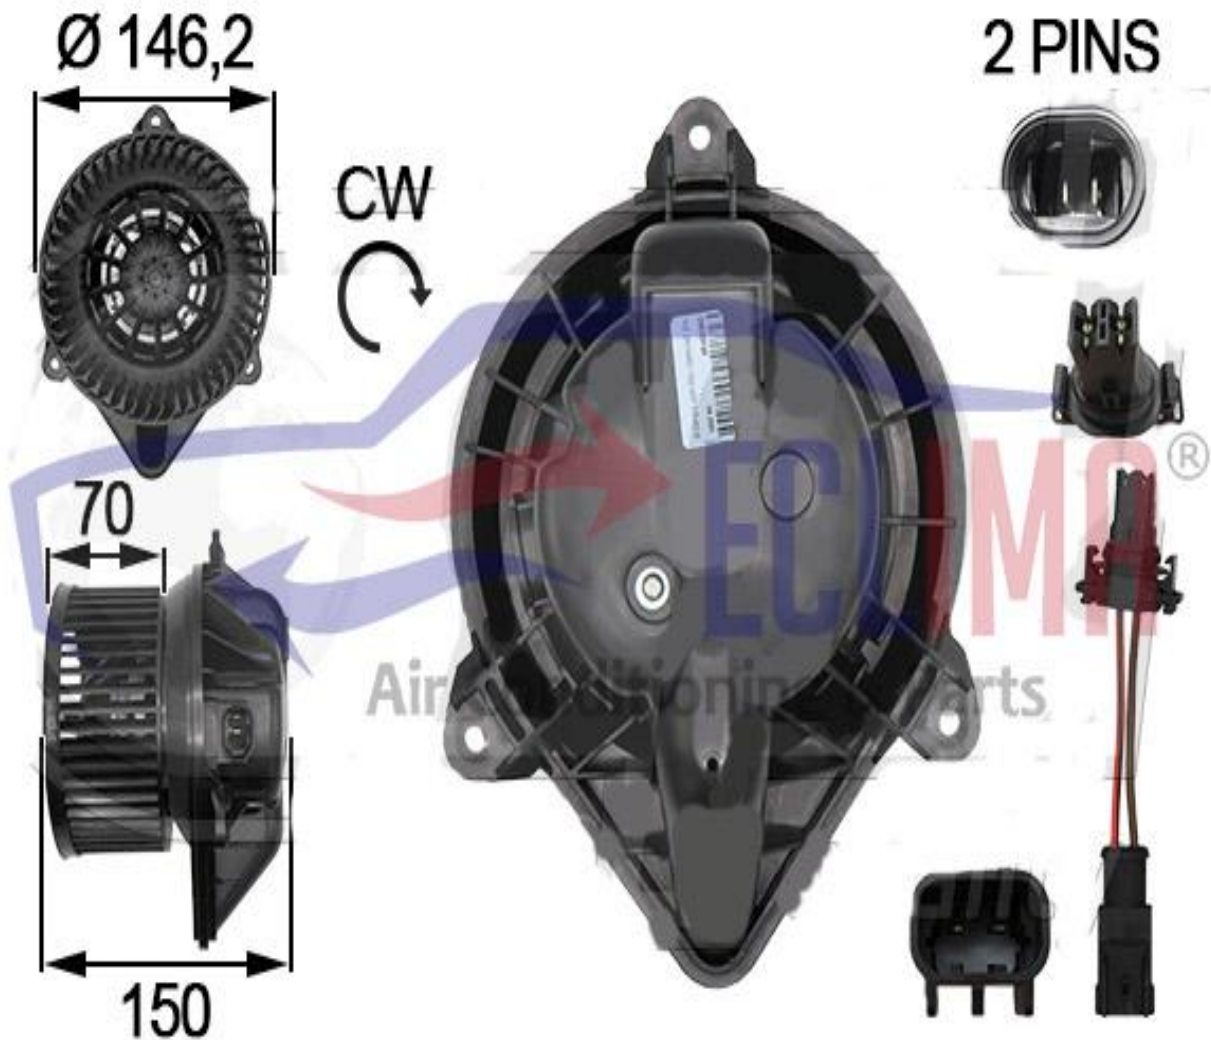

## ECLIMA - 40026BG - TURBINA RENAULT MEGANE SCENIC 96-03

2720500QAC 2761400QAA 4401815 9109815 7701044126 7701048387 7701048969

7701048387 4401815 9109815 2720500QAC 7701048969 2761400QAA 7701044126 7701044126,  
9109815, 2761400QAA 7701048969 2720500QAC 7701048387 4401815 2761400QAA 7701044126  
2720500QAC 7701048969 7701048387 9109815 4401815 9109815 7701044126 2761400QAA  
2720500QAC 7701048969 4401815 7701048387 27205-00QAC