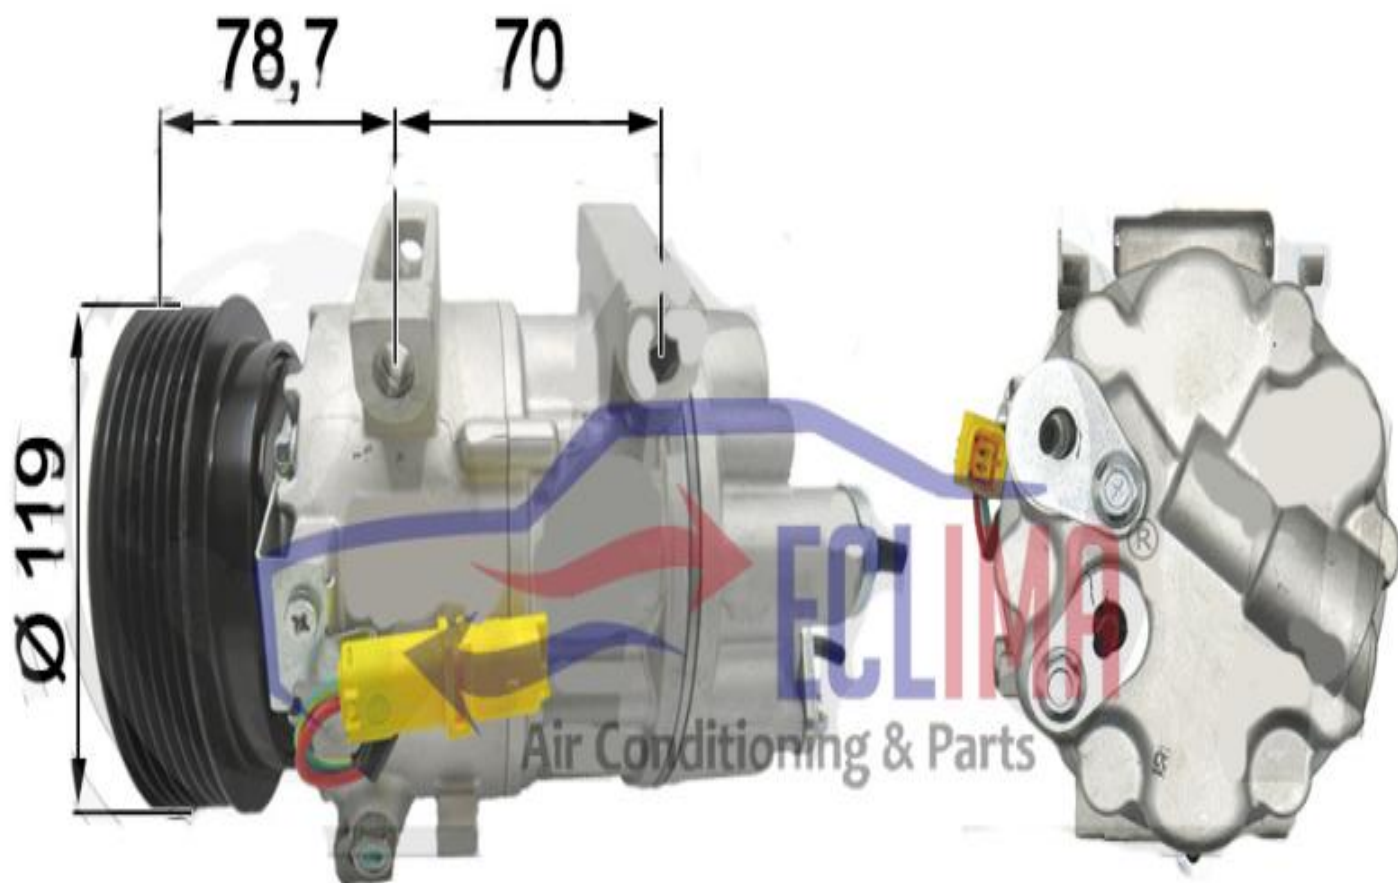

ECLIMA - 121849 - COMPRESOR SANDEN SD7V16 CITROEN PSA PV6 120MM 12V

1609491480 6453TC 6453VE 6453YW 6453YX 6453YZ 71794678 9686061980 9800854280
9800854780 6453TA 6453VC 648744 648746 96552290 9655229080 96597494 9659749480
9672867380 96860619 96860620 9686062080 98 008 542 80

PK6

SANDEN
MODEL NO. 1848E
35335103669 R134a
SP10 OIL GRADE FRANCE
SANDEN CORPORATION
SANDEN CORPORATION

435
JLF
R134a