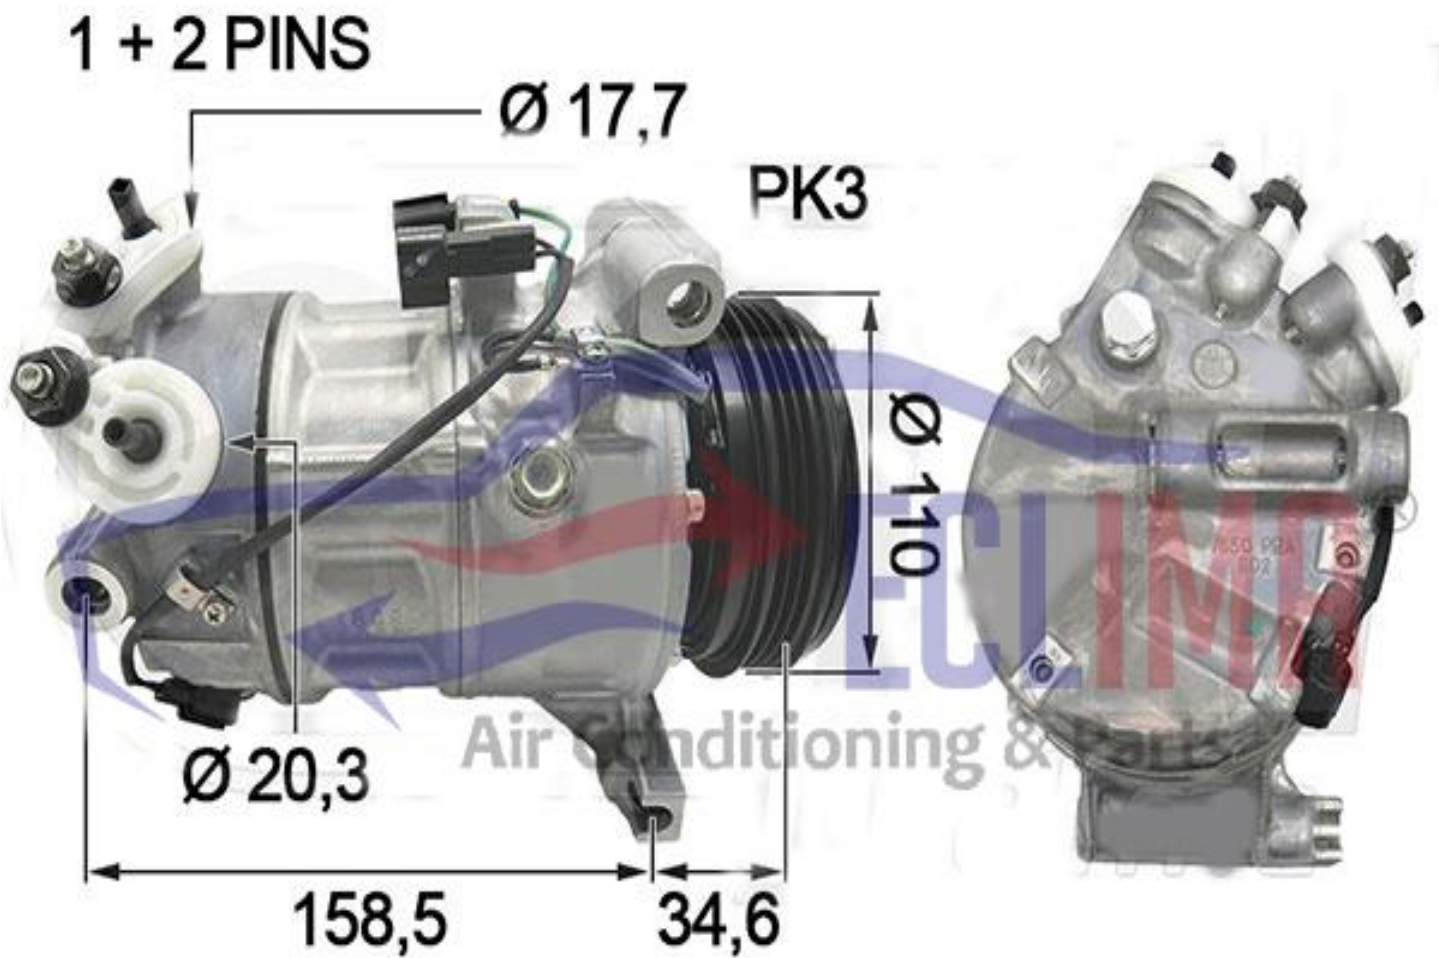

ECLIMA - 121960X - COMPRESOR EQUIV SANDEN PXC16 VOLVO PV3 110MM 12V

36011358 36011428 36001462 31497536 31315453 1681P 31366155 8724E Z0002259J 700510851
ACP950 700510851 PXC16-1682P, PXC16-1681P, PXC16-8725, PXC16-1681E, PXC16-1681
Z0002259J, Z0002259H CC0630