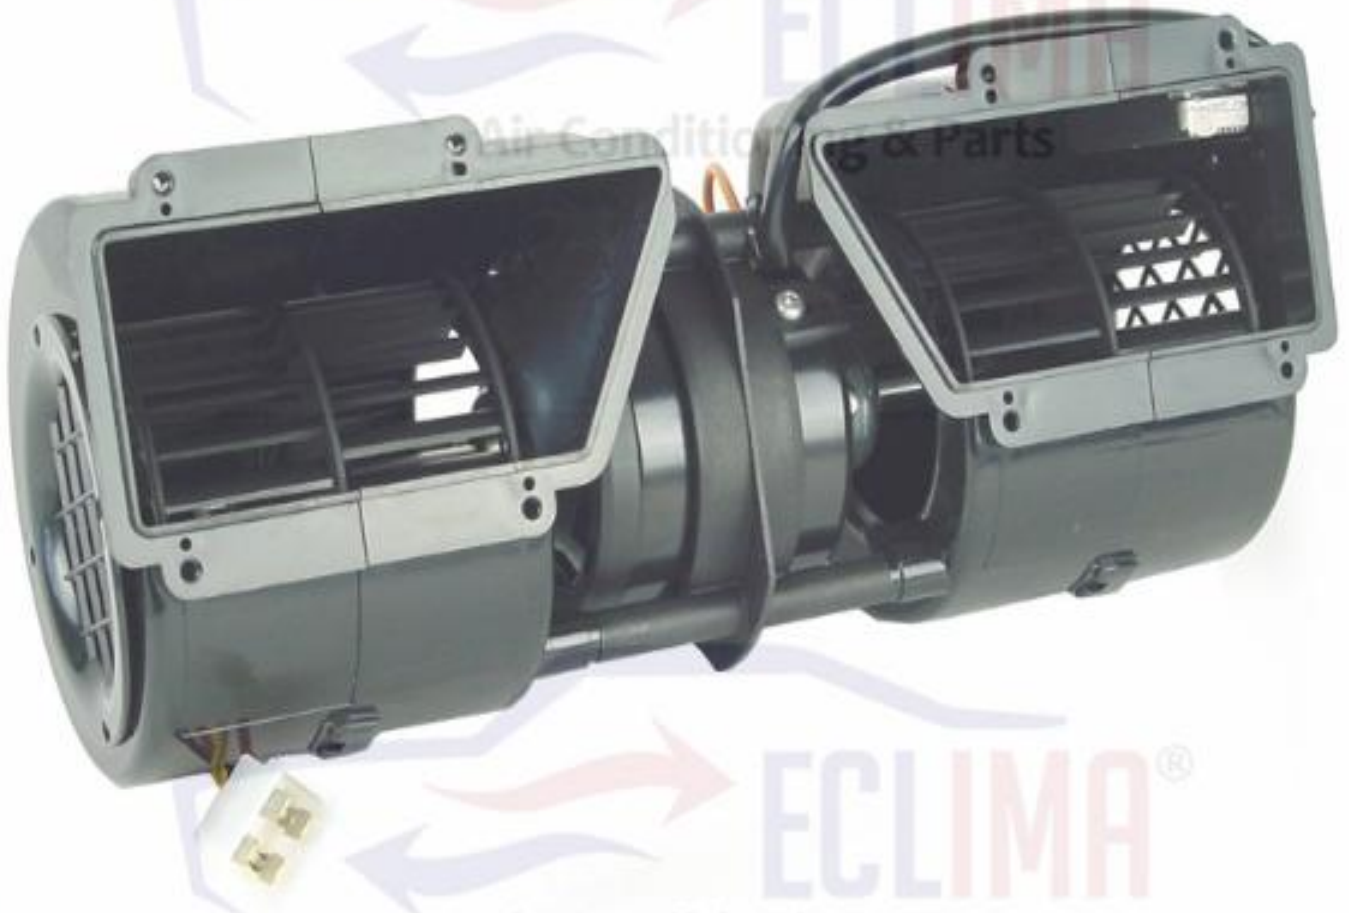

**ECLIMA - 48045BG - TURBINA DOBLE 12V 3VEL CASE IH - NEW HOLLAND
005A4502**

Largura:

301 mm

Altura:

127 mm

Anchura:

111.5 mm

ECLIMA®
Air Conditioning & Parts