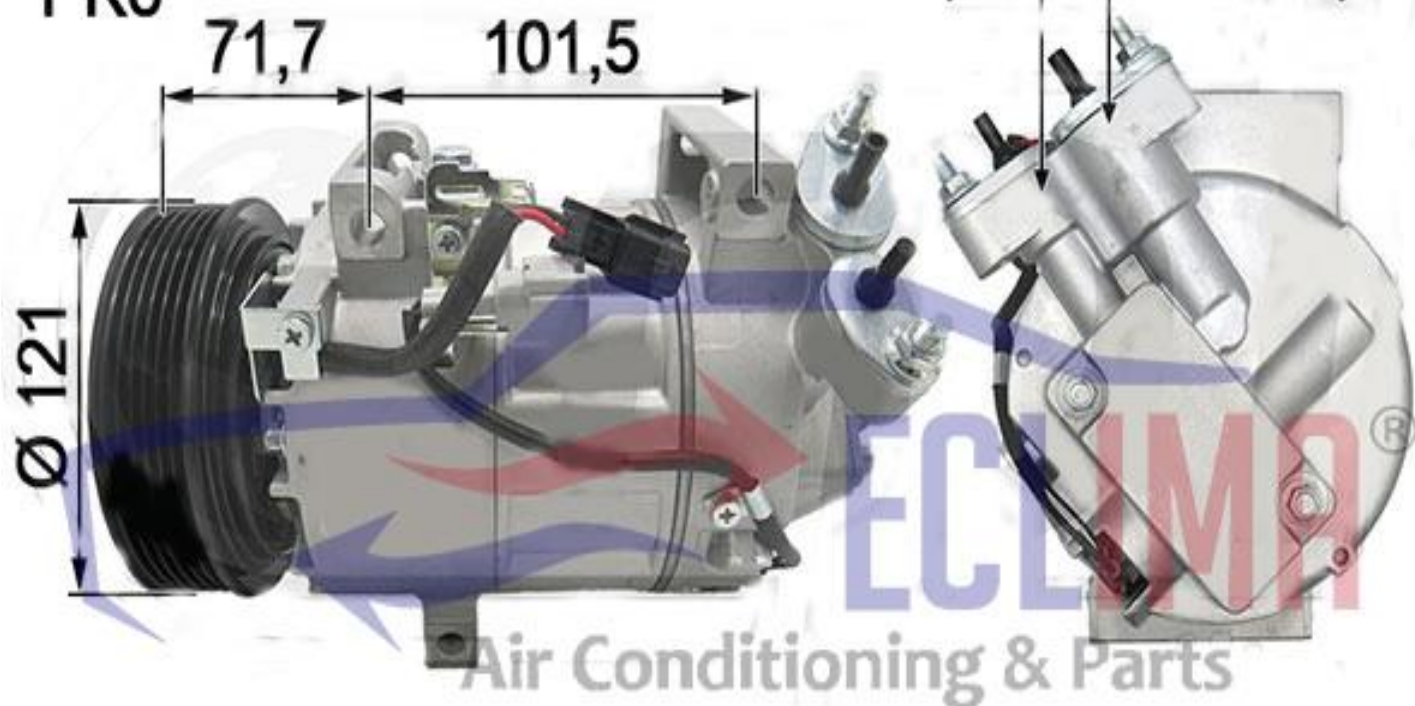

ECLIMA - 121023X - COMPRESOR EQUIV ZEXEL DCS17 RENAULT PV6 125MM 12V

8200898810 8200720417 851879N TSP0155878 7711497037 Z0007226A

Restricción de fabricante

ZEXEL-EQUIVALENT

ID compresor

DCS17

Ø entrada [mm]

2 + 2 PINS

PK6

Ø 15,2

Ø 21,2

71,7

101,5

Ø 121

ECLIMA
Air Conditioning & Parts