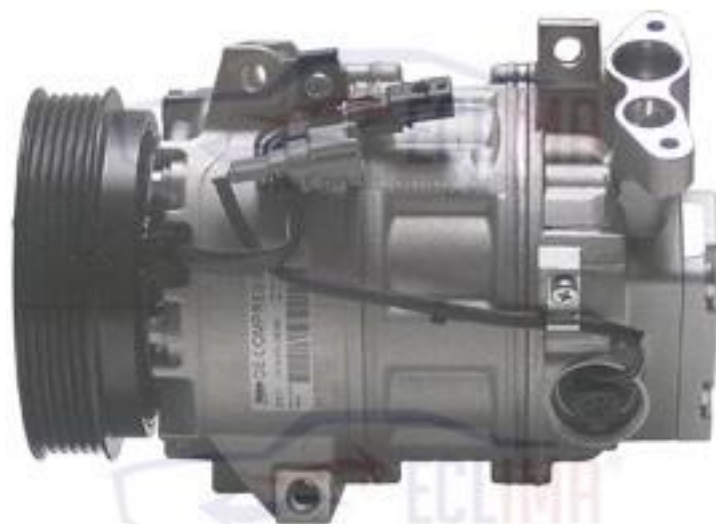

ECLIMA - 121023 - COMPRESOR ZEXEL DCS17 RENAULT PV6 125MM 12V

8200898810 8200720417 851879N TSP0155878 7711497037

Restricción de fabricante

ZEXEL

ID compresor

DCS17

Ø entrada [mm]

21,3

Ø salida [mm]

15,5

Tensión [V]

12

Forma del enchufe

rectangular

poleas - Ø [mm]

120

PK6

Ø 15,2

Ø 21,2

71,7

101,5

Ø 121

ECLIMA
Air Conditioning & Parts