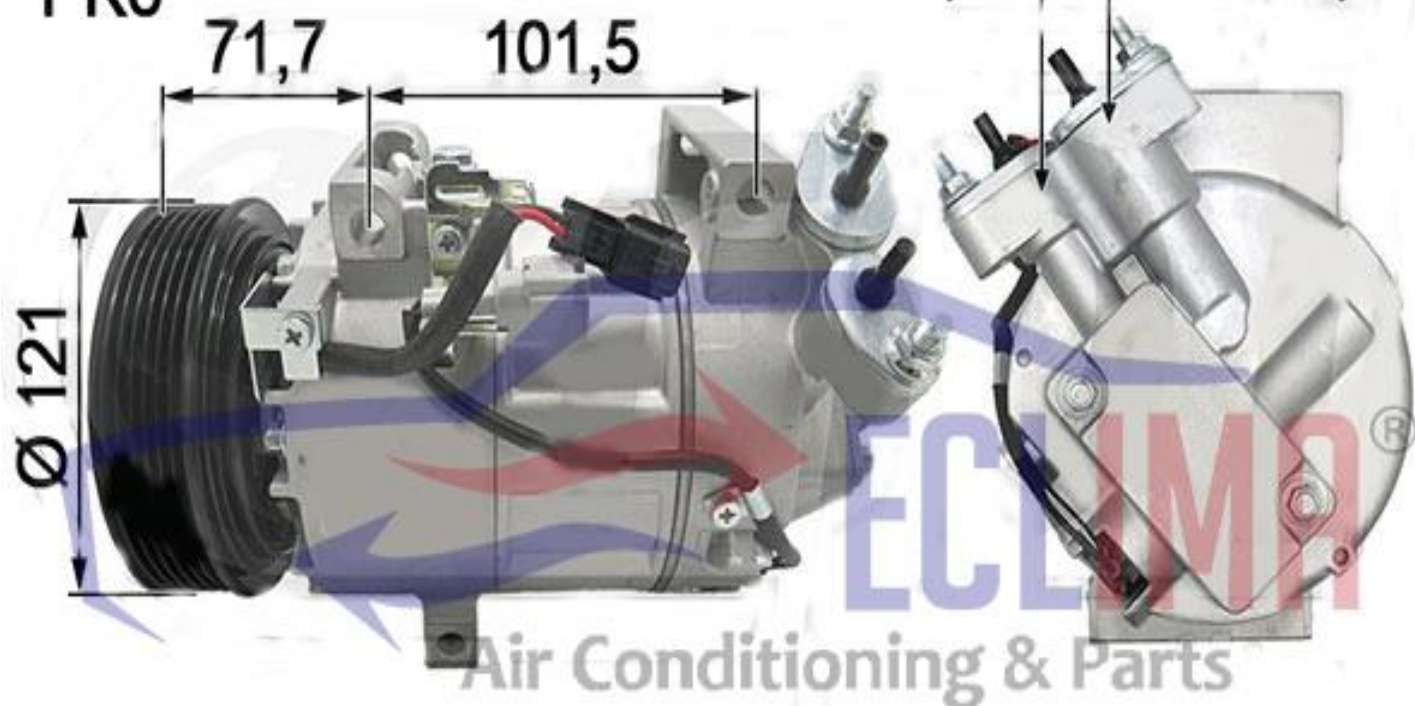

2 + 2 PINS

PK6

Ø 15,2

Ø 21,2

71,7

101,5

Ø 121

ECLIMA
Air Conditioning & Parts