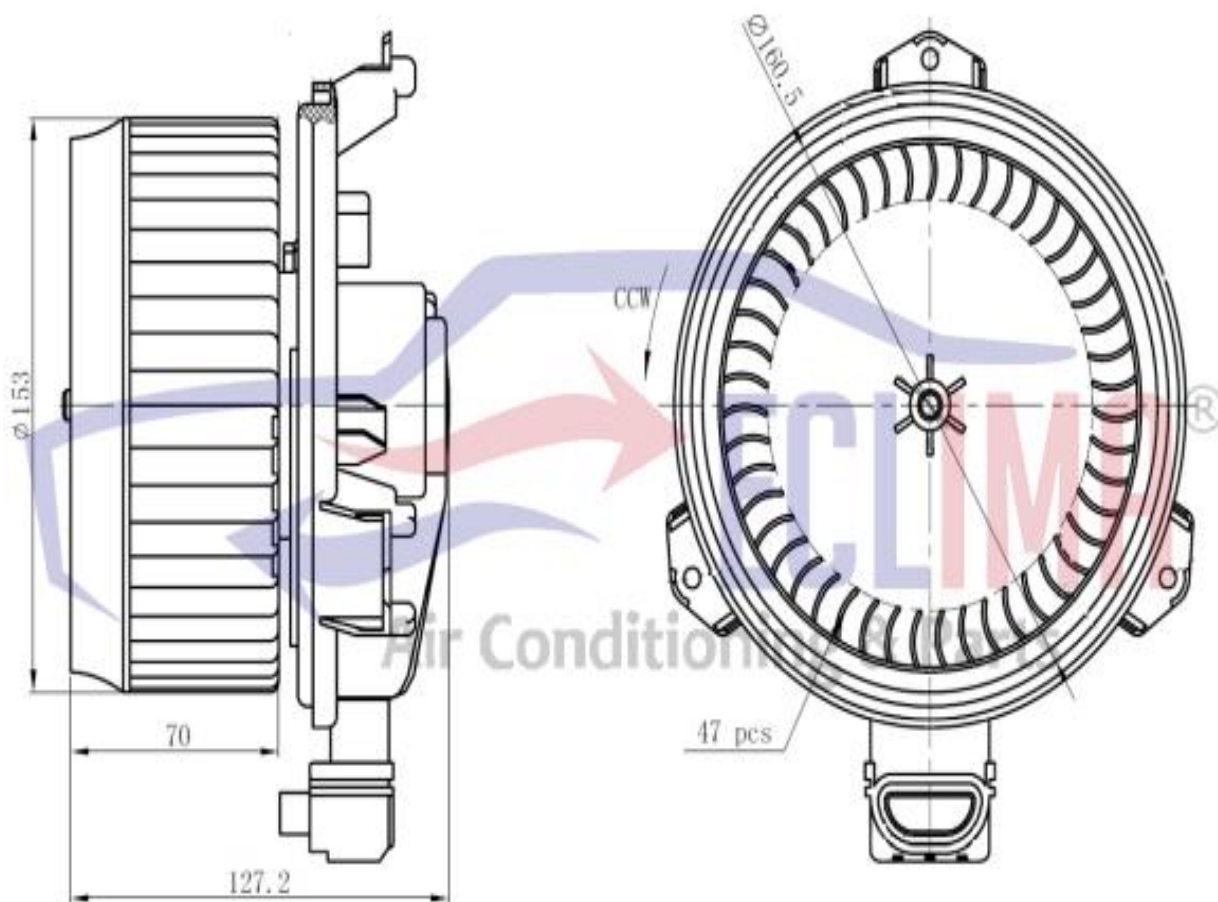

ECLIMA - 40177BG - TURBINA HABITACULO 12V TOYOTA RAV

8710302140 8710342090

AV272700-8103
12V 10J18

OSNVE
PART NO. 8103
REVISION 12-10
DATE 08-11-10
LH AUTO

Air Conditioning & Fans

OSNVE