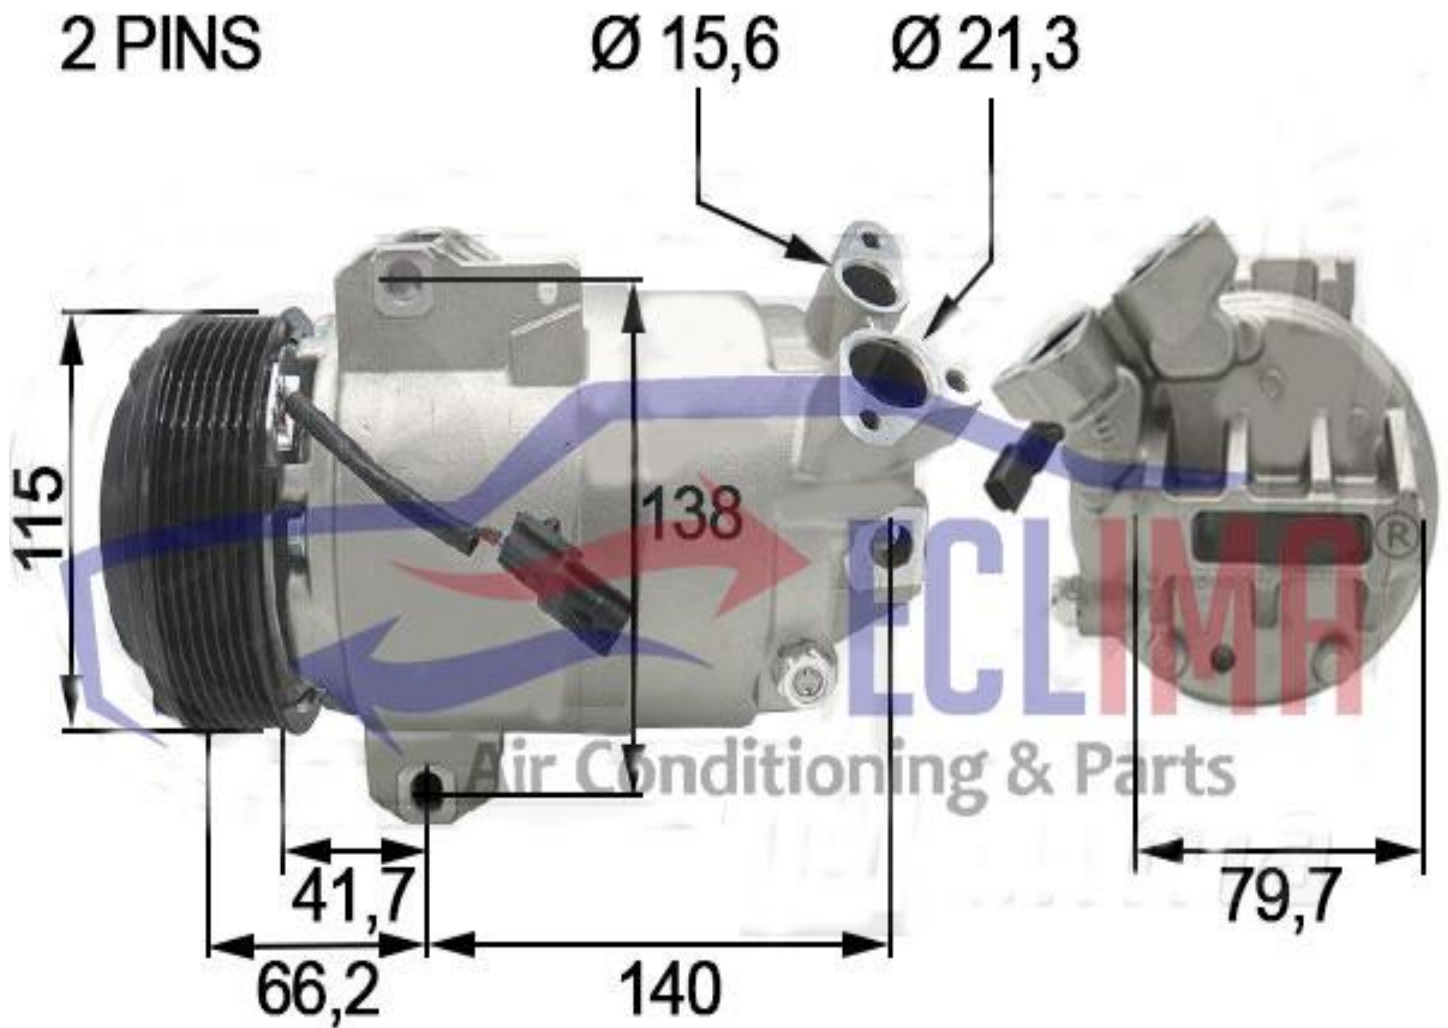

**ECLIMA - 121026X - COMPRESOR EQUIV. ZEXEL DKS17D RENAULT PV7
115M 12V**

92600-JY02A 92600-7877R Z0006028 Z0006029A Z0010611A 926007877R 134518

ECLIMA®

Air Conditioning & Parts